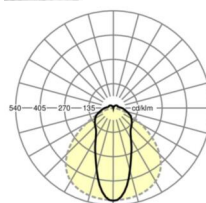

параметры

номер заказа	19150006060
код EAN	4020863414086
номер таможенного тарифа	94051190
Знак прохождения контроля	IP 20, класс защиты I, ENEC10 VDE, F, HACCP DIN10500/Food/IFS-пригодность для применения/BRC, Indoor, CE
Степень ударопрочности IK	IK03 (10°C bis 40°C)
Температура окружения	ta 10°C в 40°C
Особые свойства	Готовность к IoT «Ready for IoT»
Гарантийный срок	5 лет
Государственные программы поддержки	BEG - государственные субсидии для энергосберегающих зданий (действительна только для Германии)

электротехника

Балласт	Электронный драйвер DALI2 (1 штука)
Мощность системы	26W
сетевое напряжение	230V/50Hz
автоматический предохранитель (пусковой ток)	13 штук/B10, 21 штук/B16, 21 штук/C10, 35 штук/C16
класс энергосбережения/Источник света	C

Оптика

Оснастка	LED, цветопередача/оттенок света CRI ≥ 80 / 3000K
Допуск для координаты цветности (MacAdam)	3SDCM
Фотобиологическая безопасность (светильник)	RG1
Номинальный световой поток	4034lm
Срок службы LED	50000h L80/B10 (Tq 40°C)
светоотдача светильников	158lm/W
Угол излучения	45° (C0) / 100° (C90)
UGR поп./вдоль	21.6 / 21.6

DEEP-LINK

<https://www.regiolum.de/ru/article/19150006060>